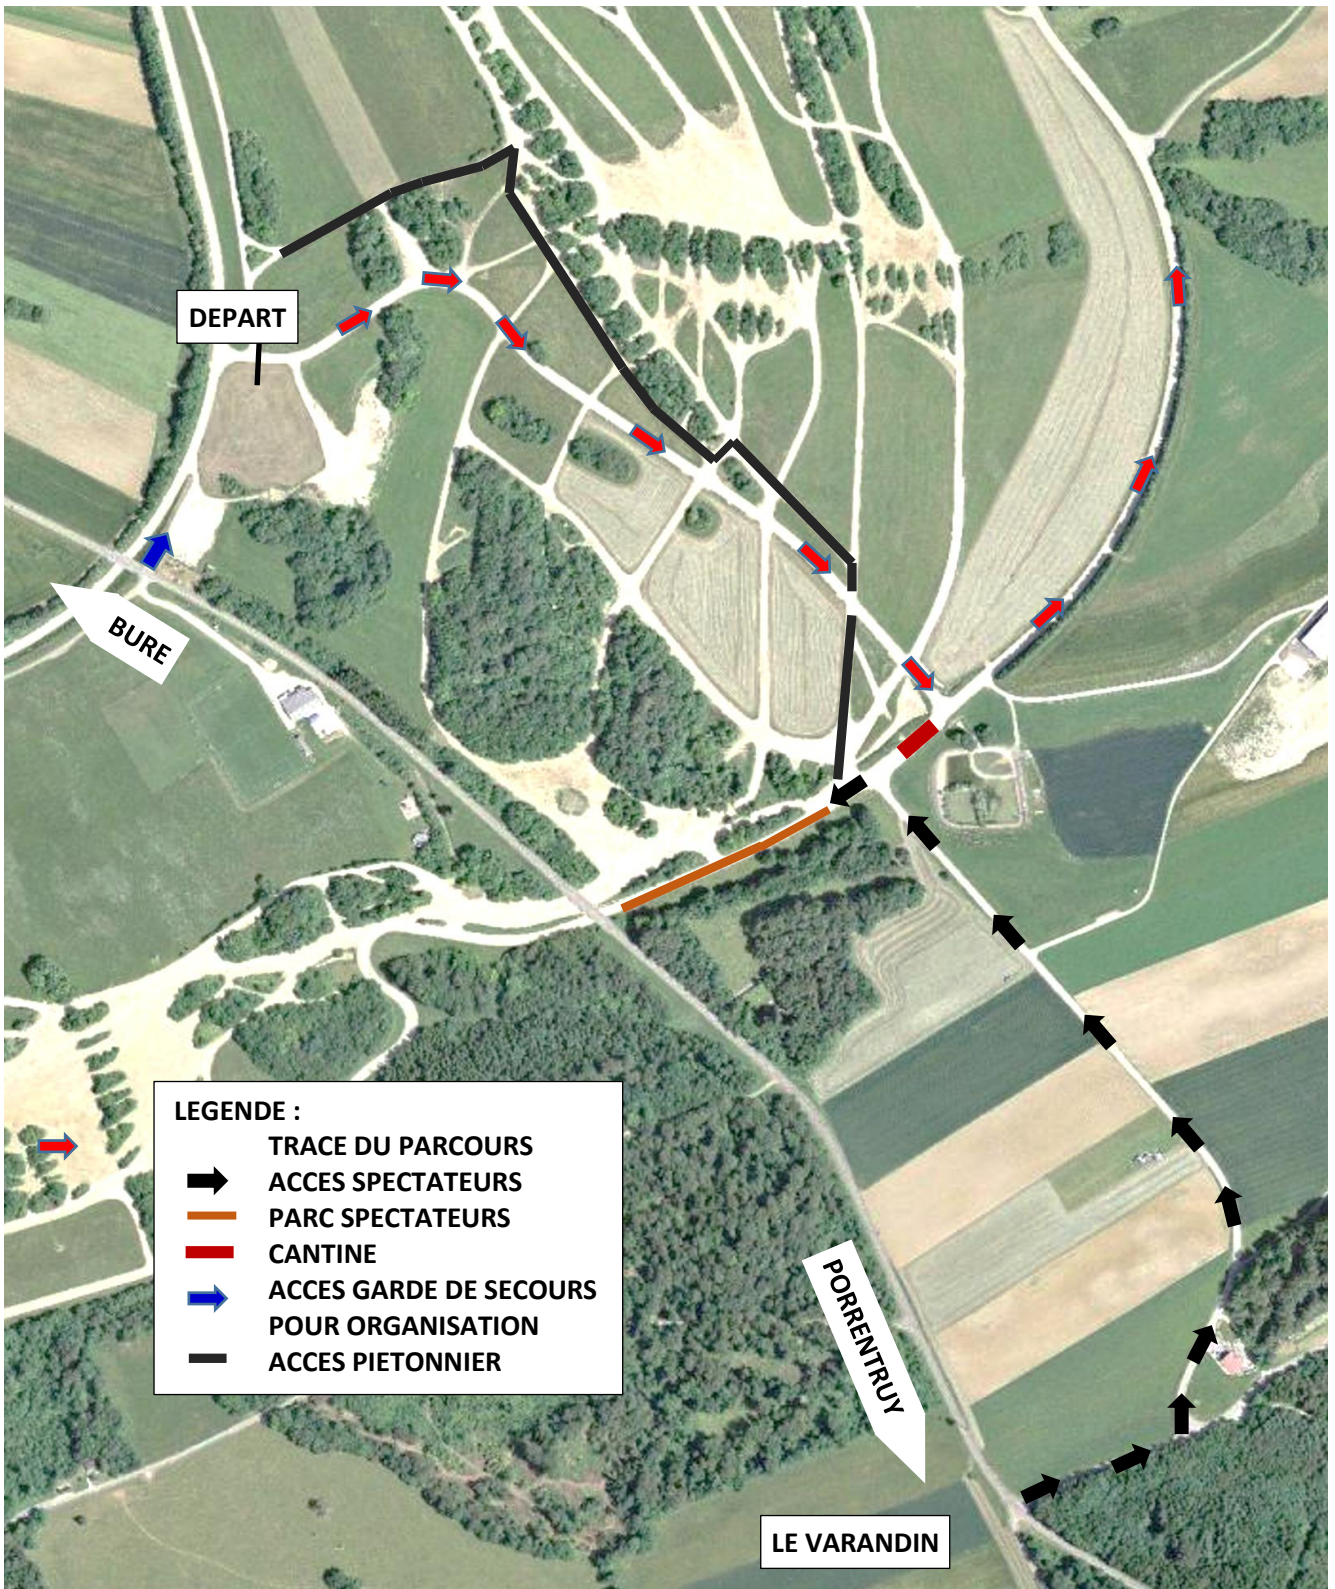

## ACCES SPECTATEURS

### REMARQUES.

L'ACCES A PROXIMITE DU TERRAIN DE FOOTBALL EST UTILISE UNIQUEMENT PAR L'ORGANISATION, C'EST UN ACCES DE SECURITE ET IL DOIT ETRE GARDE.

TOUS LES AUTRES ACCES DEBOUCHANT SUR LE CIRCUIT DE SLALOM SONT FERME HERMETIQUEMENT.